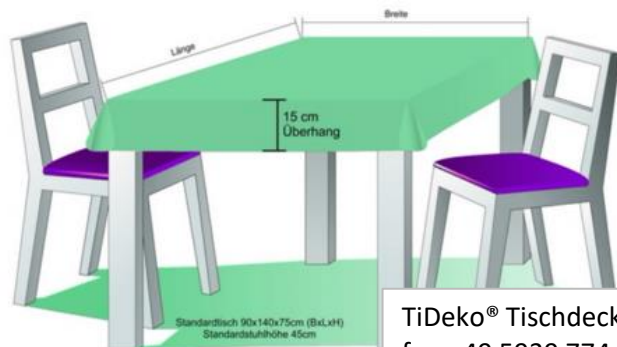

Größe eckige /rechteckige Tischdecken

- ab 90x110 bis 90x400 cm
- ab 100x120 bis 100x400 cm
- ab 110x130 bis 110x400 cm
- ab 120x140 bis 120x400 cm
- ab 130x150 bis 130x400 cm
- ab 140x160 bis 140x400 cm
- ab 150x170 bis 150x400 cm
- ab 160x180 bis 160x400 cm
- ab 170x190 bis 170x400 cm
- ab 180x200 bis 180x400 cm

Beispiel Zeichnung: Der Überhang einer Tischdecke

TiDeko® Tischdecken-Shop
fon : 49 5939 774
mai: info@tideko.de

Hier können Sie die Größe im Tischdecken Konfigurator berechnen lassen

[GRÖßENRECHNER >](#)